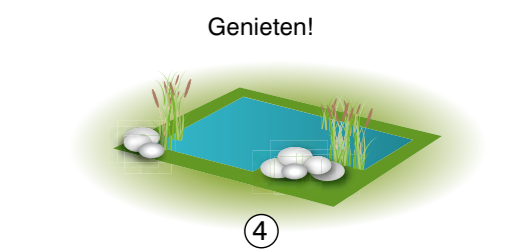

**VB-Fishpond folie
voor elke
droomvijver!**

Elastische rubberfolie

VB FISHPOND[®]
S Y S T E E M I N R U B B E R

Een vijver in uw tuin is puur genieten. Of u nu kiest voor een siervijver met waterlelies, een zwembijver of een strakke vijver. Een droomvijver voor de mens én een extra dimensie voor de natuur.

Een vijver geeft uw tuin de perfecte uitstraling

Een natuurlijke vijver geeft uw tuin net iets extra's. Rustgevend, dynamisch én ontspannend. U beleeft uw tuin intens! De vijver roept een fascinerende sfeer op die op geen enkele andere manier is te bereiken. Blikvanger én rustpunt in één! En gebruikt u de duurzame VB-Fishpond rubberfolie, dan ligt de vijver er goed bij.

Een plons in het vijverwater

Zwemmen in een natuurlijke vijver is de nieuwste trend. En legt u uw zwembijver aan met VB-Fishpond rubberfolie, dan heeft u jarenlang waterpret. Dit exclusieve kwaliteitsproduct rubberfolie heeft door de elasticiteit namelijk een uitzonderlijk lange levensduur. Het materiaal is niet gevoelig voor UV-straling en bevat geen weekmakers. Daardoor blijft de folie soepel en elastisch. Een niet onbelangrijk aspect is dat VB-Fishpond rubberfolie milieuvriendelijk is. Het wordt daarom steeds vaker door tuinspecialisten gebruikt. Voor elke vijver, in elke vorm die bij uw tuin past.