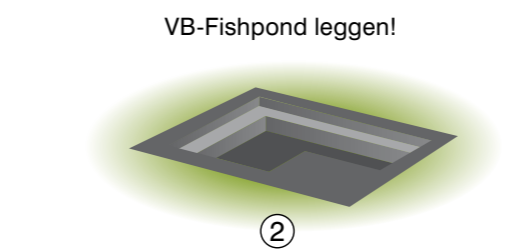

**VB-Fishpond folie
voor elke
droomvijver!**

Elastische rubberfolie

VB FISHPOND[®]
S Y S T E E M I N R U B B E R

Een vijver in uw tuin is puur genieten. Of u nu kiest voor een siervijver met waterlelies, een zwembijver of een strakke vijver. Een droomvijver voor de mens én een extra dimensie voor de natuur.

Een vijver geeft uw tuin de perfecte uitstraling

Een natuurlijke vijver geeft uw tuin net iets extra's. Rustgevend, dynamisch én ontspannend. U beleeft uw tuin intens! De vijver roept een fascinerende sfeer op die op geen enkele andere manier is te bereiken. Blikvanger én rustpunt in één! En gebruikt u de duurzame VB-Fishpond rubberfolie, dan ligt de vijver er goed bij.